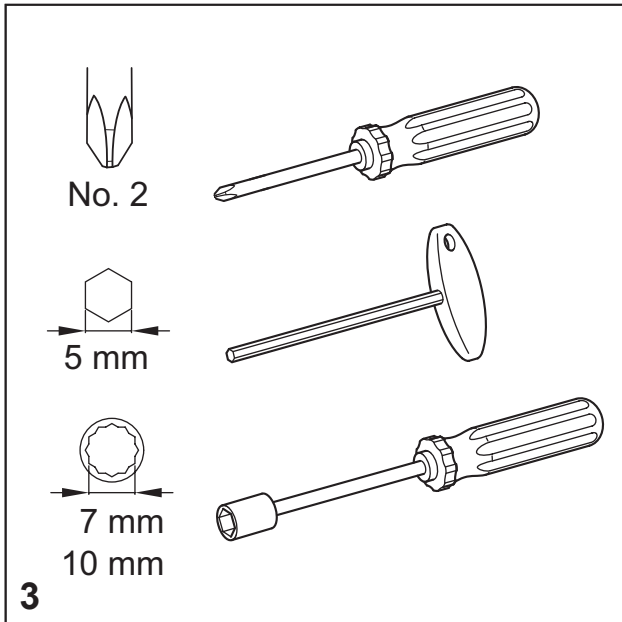

			<p>73-85 kg 161-187 lbs</p>	<p> <math>A &gt; 100\text{mm}</math>  <math>A &gt; 4"</math> </p>	<p> <math>&gt; 5^\circ\text{C}/41^\circ\text{F}</math>  <math>&lt; 45^\circ\text{C}/113^\circ\text{F}</math> </p>	<p>max. 90%</p>	<p>max. 800m</p>
<p>1</p>				<p>2</p>			

<b>3000 h</b>	
	<p> <math>A_{MAX} = 39\text{mm}</math>  <math>A_{MIN} = 26\text{mm}</math>  <math>A_{T} &lt; 26\text{mm}</math> →  </p>
<p>           KDT 3.80 (standard) → No. 90133000004 (SET)            KDT 3.80/0-52 → No. 90137900004 (SET)            KDT 3.80/6 → No. 90137900004 (SET)         </p> <p><b>L.</b></p>	