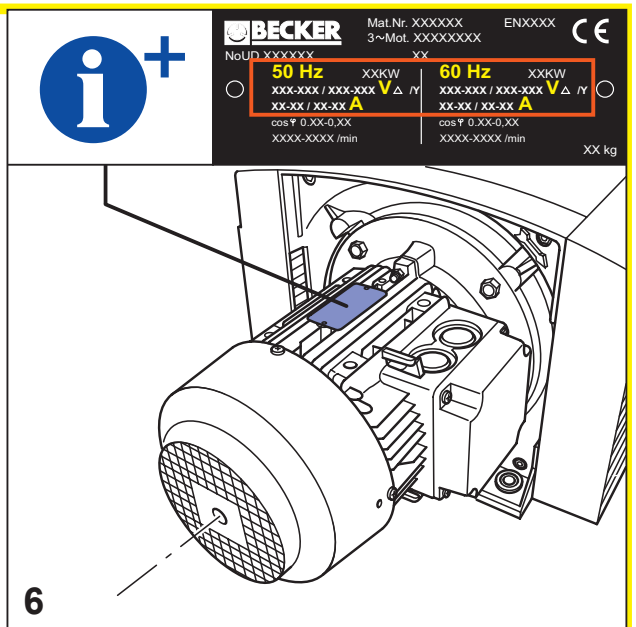

**KDT 3.80**

2006/42/EG

DIN EN ISO 9001  
 001929 QM  
 DIN EN ISO 14001:2015

			<p> <math>L_{pA} = 74 \text{ dB(A)} - 50\text{Hz}</math>  <math>L_{pA} = 76 \text{ dB(A)} - 60\text{Hz}</math>  <math>K_{pA} = 3 \text{ dB(A)}</math> </p>		

			<p>73-85 kg 161-187 lbs</p>	<p> <math>A &gt; 100\text{mm}</math>  <math>A &gt; 4"</math> </p>	<p> <math>&gt; 5^\circ\text{C}/41^\circ\text{F}</math>  <math>&lt; 45^\circ\text{C}/113^\circ\text{F}</math> </p>	<p>max. 90%</p>	<p>max. 800m</p>
<p>1</p>				<p>2</p>			

<b>3000 h</b>	
	<p> <math>A_{MAX} = 39\text{mm}</math>  <math>A_{MIN} = 26\text{mm}</math>  <math>A_{T} &lt; 26\text{mm}</math> →  </p>
<p>           KDT 3.80 (standard) → No. 90133000004 (SET)            KDT 3.80/0-52 → No. 90137900004 (SET)            KDT 3.80/6 → No. 90137900004 (SET)         </p> <p><b>L.</b></p>	